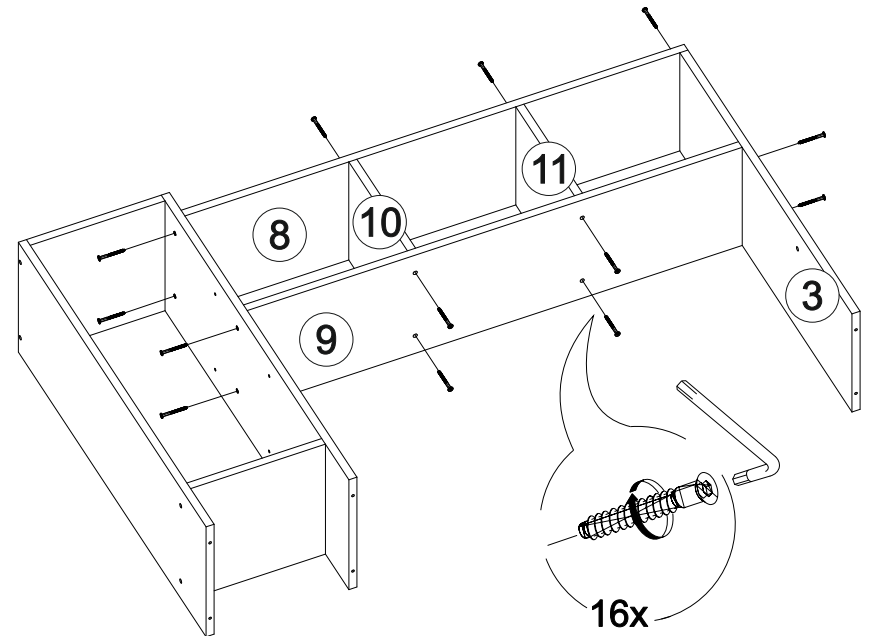

## Стол компьютерный КС-002

1350	1550	550

№ дет.	Деталь/Detail	Размер/Size	Кол-во/ Quantity	№ упак./ № pack
1	Бок левый/Side left	800x280	1	1/3
2	Бок правый/Side right	800x280	1	1/3
3	Бок левый/Side left	734x250	1	1/3
4	Вязка/Connecting element	268x280	1	1/3
5	Вязка/Connecting element	268x280	1	2/3
6-7	Полка/Shelf	268x250	2	2/3
8	Полка/Shelf	1000x250	1	1/3
9	Полка/Shelf	984x250	1	1/3
10-11	Перегородка/Side	250x250	2	2/3
12	Задняя стенка/Back side	465x250	1	1/3
13	Полка/Shelf	250x234	1	1/3
14	Крышка/Top	1350x550	1	1/3
15	Бок левый/Side left	734x500	1	2/3
16	Бок правый/Side right	734x500	1	2/3
17	Бок правый/Side right	734x500	1	2/3
18	Бок левый/Side left	734x250	1	1/3
19	Усиление/Plank	700x220	1	1/3
20	Вязка/Connecting element	368x500	1	1/3
21	Вязка/Connecting element	218x500	1	1/3
22	Полка/Shelf	500x400	1	1/3
23-25	Бок ящика левый/Side left	400x120	3	2/3
26-28	Бок ящика правый/Side right	400x120	3	2/3
29-31	Задняя стенка ящика/Back side	311x120	3	2/3
32-33	Цоколь/Socle	368x110	2	2/3
34-36	Фасад/Front	156x396	3	1/3
37	Задняя стенка ДВП/Back side	800x295	1	1/3
38	Задняя стенка ДВП/Back side	665x395	1	1/3
39-41	Дно ящика ДВП/Drawer bottom	340x400	3	1/3

№ дет.	Деталь/Detail	Размер/Size	Кол-во/ Quantity	№ упак./ № pack
1*	Фасад/Front	696x296	1	1/1

1

2

25

24

3

4

5