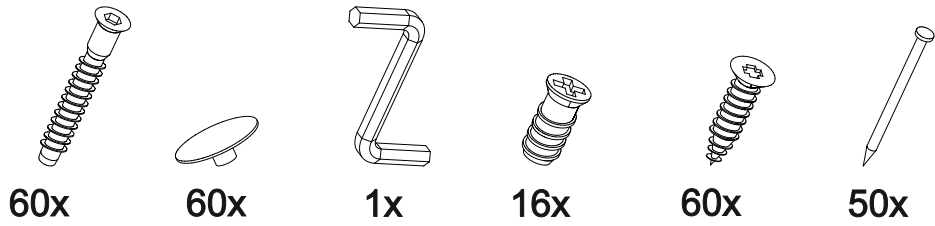

## Стол компьютерный КС-002

1350	1550	550

№ дет.	Деталь/Detail	Размер/Size	Кол-во/ Quantity	№ упак./ № pack
1	Бок левый/Side left	800x280	1	1/3
2	Бок правый/Side right	800x280	1	1/3
3	Бок левый/Side left	734x250	1	1/3
4	Вязка/Connecting element	268x280	1	1/3
5	Вязка/Connecting element	268x280	1	2/3
6-7	Полка/Shelf	268x250	2	2/3
8	Полка/Shelf	1000x250	1	1/3
9	Полка/Shelf	984x250	1	1/3
10-11	Перегородка/Side	250x250	2	2/3
12	Задняя стенка/Back side	465x250	1	1/3
13	Полка/Shelf	250x234	1	1/3
14	Крышка/Top	1350x550	1	1/3
15	Бок левый/Side left	734x500	1	2/3
16	Бок правый/Side right	734x500	1	2/3
17	Бок правый/Side right	734x500	1	2/3
18	Бок левый/Side left	734x250	1	1/3
19	Усиление/Plank	700x220	1	1/3
20	Вязка/Connecting element	368x500	1	1/3
21	Вязка/Connecting element	218x500	1	1/3
22	Полка/Shelf	500x400	1	1/3
23-25	Бок ящика левый/Side left	400x120	3	2/3
26-28	Бок ящика правый/Side right	400x120	3	2/3
29-31	Задняя стенка ящика/Back side	311x120	3	2/3
32-33	Цоколь/Socle	368x110	2	2/3
34-36	Фасад/Front	156x396	3	1/3
37	Задняя стенка ДВП/Back side	800x295	1	1/3
38	Задняя стенка ДВП/Back side	665x395	1	1/3
39-41	Дно ящика ДВП/Drawer bottom	340x400	3	1/3

№ дет.	Деталь/Detail	Размер/Size	Кол-во/ Quantity	№ упак./ № pack
1*	Фасад/Front	696x296	1	1/1

1

2

25

24

3

4

5