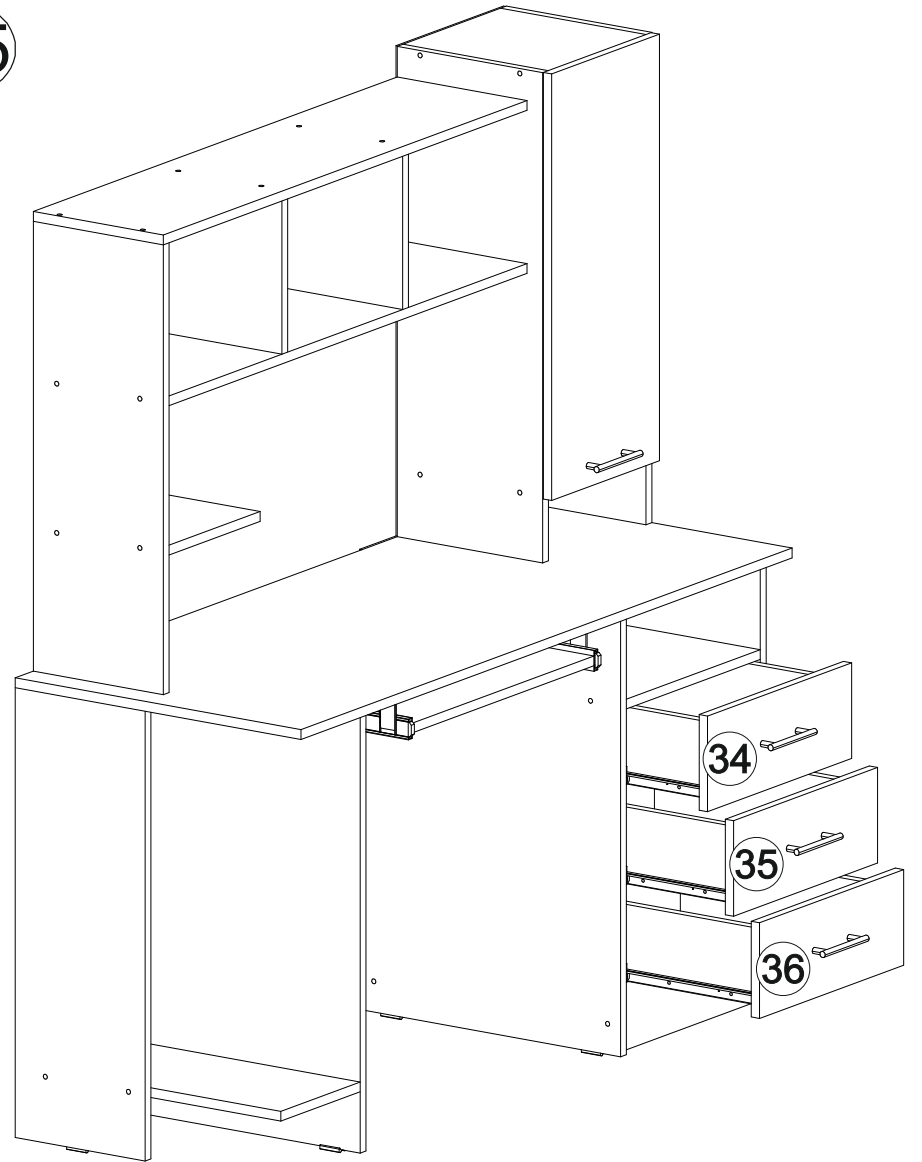

## Стол компьютерный КС-002

1350	1550	550

№ дет.	Деталь/Detail	Размер/Size	Кол-во/ Quantity	№ упак./ № pack
1	Бок левый/Side left	800x280	1	1/3
2	Бок правый/Side right	800x280	1	1/3
3	Бок левый/Side left	734x250	1	1/3
4	Вязка/Connecting element	268x280	1	1/3
5	Вязка/Connecting element	268x280	1	2/3
6-7	Полка/Shelf	268x250	2	2/3
8	Полка/Shelf	1000x250	1	1/3
9	Полка/Shelf	984x250	1	1/3
10-11	Перегородка/Side	250x250	2	2/3
12	Задняя стенка/Back side	465x250	1	1/3
13	Полка/Shelf	250x234	1	1/3
14	Крышка/Top	1350x550	1	1/3
15	Бок левый/Side left	734x500	1	2/3
16	Бок правый/Side right	734x500	1	2/3
17	Бок правый/Side right	734x500	1	2/3
18	Бок левый/Side left	734x250	1	1/3
19	Усиление/Plank	700x220	1	1/3
20	Вязка/Connecting element	368x500	1	1/3
21	Вязка/Connecting element	218x500	1	1/3
22	Полка/Shelf	500x400	1	1/3
23-25	Бок ящика левый/Side left	400x120	3	2/3
26-28	Бок ящика правый/Side right	400x120	3	2/3
29-31	Задняя стенка ящика/Back side	311x120	3	2/3
32-33	Цоколь/Socle	368x110	2	2/3
34-36	Фасад/Front	156x396	3	1/3
37	Задняя стенка ДВП/Back side	800x295	1	1/3
38	Задняя стенка ДВП/Back side	665x395	1	1/3
39-41	Дно ящика ДВП/Drawer bottom	340x400	3	1/3

№ дет.	Деталь/Detail	Размер/Size	Кол-во/ Quantity	№ упак./ № pack
1*	Фасад/Front	696x296	1	1/1

1

2

25

24

3

4

5

10

18

19

16

17

11

12

13