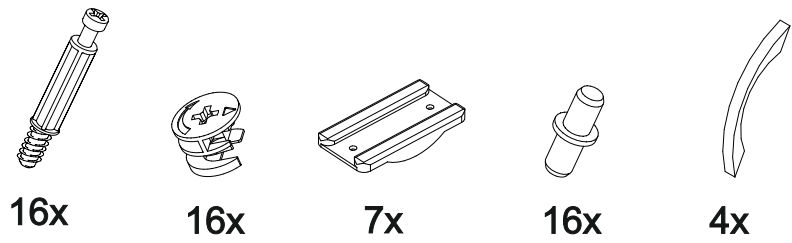

## Стол компьютерный КС-002

1350	1550	550

№ дет.	Деталь/Detail	Размер/Size	Кол-во/ Quantity	№ упак./ № pack
1	Бок левый/Side left	800x280	1	1/3
2	Бок правый/Side right	800x280	1	1/3
3	Бок левый/Side left	734x250	1	1/3
4	Вязка/Connecting element	268x280	1	1/3
5	Вязка/Connecting element	268x280	1	2/3
6-7	Полка/Shelf	268x250	2	2/3
8	Полка/Shelf	1000x250	1	1/3
9	Полка/Shelf	984x250	1	1/3
10-11	Перегородка/Side	250x250	2	2/3
12	Задняя стенка/Back side	465x250	1	1/3
13	Полка/Shelf	250x234	1	1/3
14	Крышка/Top	1350x550	1	1/3
15	Бок левый/Side left	734x500	1	2/3
16	Бок правый/Side right	734x500	1	2/3
17	Бок правый/Side right	734x500	1	2/3
18	Бок левый/Side left	734x250	1	1/3
19	Усиление/Plank	700x220	1	1/3
20	Вязка/Connecting element	368x500	1	1/3
21	Вязка/Connecting element	218x500	1	1/3
22	Полка/Shelf	500x400	1	1/3
23-25	Бок ящика левый/Side left	400x120	3	2/3
26-28	Бок ящика правый/Side right	400x120	3	2/3
29-31	Задняя стенка ящика/Back side	311x120	3	2/3
32-33	Цоколь/Socle	368x110	2	2/3
34-36	Фасад/Front	156x396	3	1/3
37	Задняя стенка ДВП/Back side	800x295	1	1/3
38	Задняя стенка ДВП/Back side	665x395	1	1/3
39-41	Дно ящика ДВП/Drawer bottom	340x400	3	1/3

№ дет.	Деталь/Detail	Размер/Size	Кол-во/ Quantity	№ упак./ № pack
1*	Фасад/Front	696x296	1	1/1

1

2

25

24

3

4

5