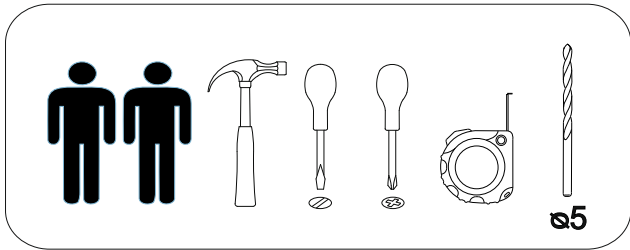

## Стол компьютерный КС-002

1350	1550	550

№ дет.	Деталь/Detail	Размер/Size	Кол-во/ Quantity	№ упак./ № pack
1	Бок левый/Side left	800x280	1	1/3
2	Бок правый/Side right	800x280	1	1/3
3	Бок левый/Side left	734x250	1	1/3
4	Вязка/Connecting element	268x280	1	1/3
5	Вязка/Connecting element	268x280	1	2/3
6-7	Полка/Shelf	268x250	2	2/3
8	Полка/Shelf	1000x250	1	1/3
9	Полка/Shelf	984x250	1	1/3
10-11	Перегородка/Side	250x250	2	2/3
12	Задняя стенка/Back side	465x250	1	1/3
13	Полка/Shelf	250x234	1	1/3
14	Крышка/Top	1350x550	1	1/3
15	Бок левый/Side left	734x500	1	2/3
16	Бок правый/Side right	734x500	1	2/3
17	Бок правый/Side right	734x500	1	2/3
18	Бок левый/Side left	734x250	1	1/3
19	Усиление/Plank	700x220	1	1/3
20	Вязка/Connecting element	368x500	1	1/3
21	Вязка/Connecting element	218x500	1	1/3
22	Полка/Shelf	500x400	1	1/3
23-25	Бок ящика левый/Side left	400x120	3	2/3
26-28	Бок ящика правый/Side right	400x120	3	2/3
29-31	Задняя стенка ящика/Back side	311x120	3	2/3
32-33	Цоколь/Socle	368x110	2	2/3
34-36	Фасад/Front	156x396	3	1/3
37	Задняя стенка ДВП/Back side	800x295	1	1/3
38	Задняя стенка ДВП/Back side	665x395	1	1/3
39-41	Дно ящика ДВП/Drawer bottom	340x400	3	1/3