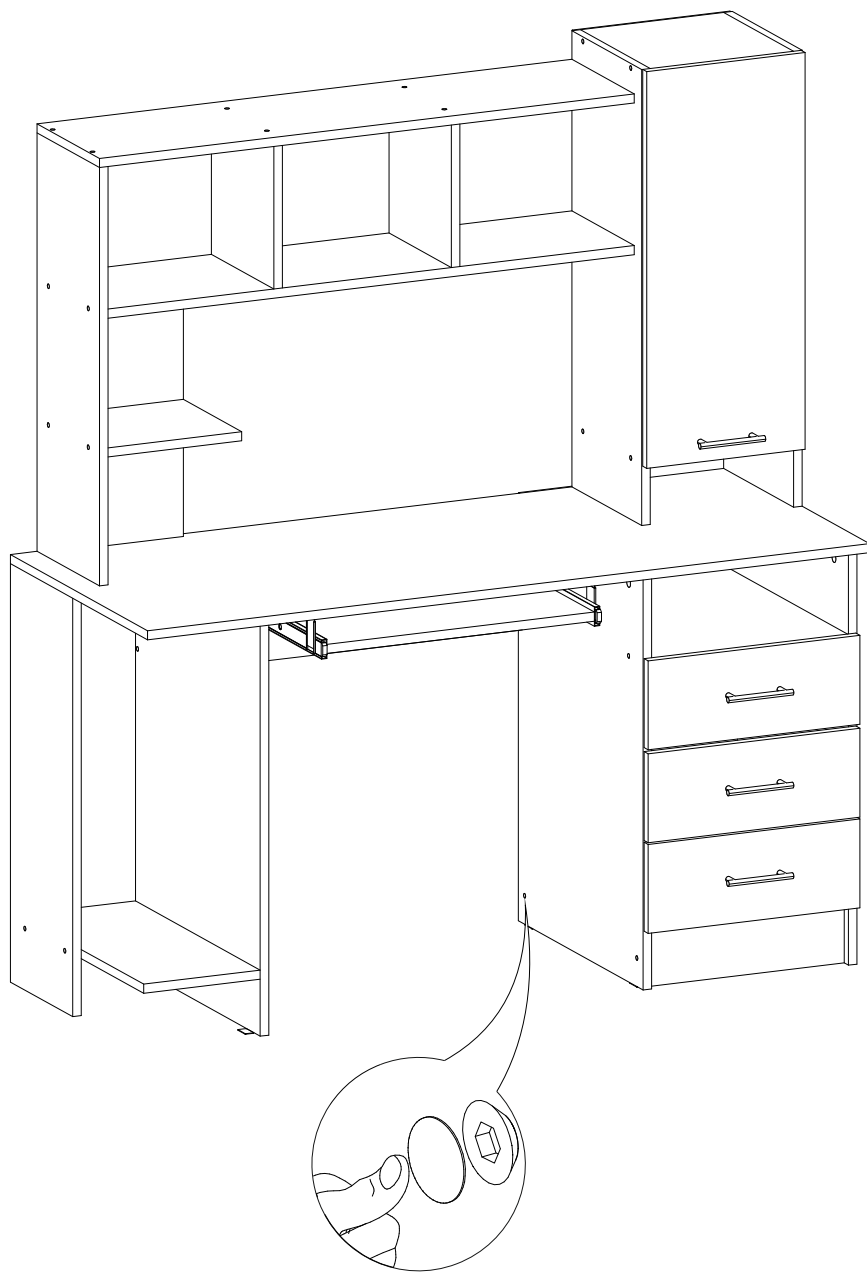

## Стол компьютерный КС-002

1350	1550	550

№ дет.	Деталь/Detail	Размер/Size	Кол-во/ Quantity	№ упак./ № pack
1	Бок левый/Side left	800x280	1	1/3
2	Бок правый/Side right	800x280	1	1/3
3	Бок левый/Side left	734x250	1	1/3
4	Вязка/Connecting element	268x280	1	1/3
5	Вязка/Connecting element	268x280	1	2/3
6-7	Полка/Shelf	268x250	2	2/3
8	Полка/Shelf	1000x250	1	1/3
9	Полка/Shelf	984x250	1	1/3
10-11	Перегородка/Side	250x250	2	2/3
12	Задняя стенка/Back side	465x250	1	1/3
13	Полка/Shelf	250x234	1	1/3
14	Крышка/Top	1350x550	1	1/3
15	Бок левый/Side left	734x500	1	2/3
16	Бок правый/Side right	734x500	1	2/3
17	Бок правый/Side right	734x500	1	2/3
18	Бок левый/Side left	734x250	1	1/3
19	Усиление/Plank	700x220	1	1/3
20	Вязка/Connecting element	368x500	1	1/3
21	Вязка/Connecting element	218x500	1	1/3
22	Полка/Shelf	500x400	1	1/3
23-25	Бок ящика левый/Side left	400x120	3	2/3
26-28	Бок ящика правый/Side right	400x120	3	2/3
29-31	Задняя стенка ящика/Back side	311x120	3	2/3
32-33	Цоколь/Socle	368x110	2	2/3
34-36	Фасад/Front	156x396	3	1/3
37	Задняя стенка ДВП/Back side	800x295	1	1/3
38	Задняя стенка ДВП/Back side	665x395	1	1/3
39-41	Дно ящика ДВП/Drawer bottom	340x400	3	1/3