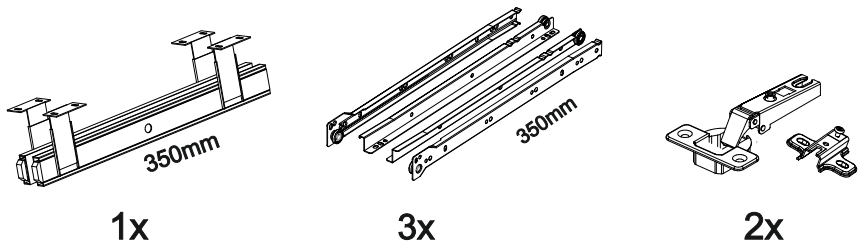

## Стол компьютерный КС-002

1350	1550	550

№ дет.	Деталь/Detail	Размер/Size	Кол-во/ Quantity	№ упак./ № pack
1	Бок левый/Side left	800x280	1	1/3
2	Бок правый/Side right	800x280	1	1/3
3	Бок левый/Side left	734x250	1	1/3
4	Вязка/Connecting element	268x280	1	1/3
5	Вязка/Connecting element	268x280	1	2/3
6-7	Полка/Shelf	268x250	2	2/3
8	Полка/Shelf	1000x250	1	1/3
9	Полка/Shelf	984x250	1	1/3
10-11	Перегородка/Side	250x250	2	2/3
12	Задняя стенка/Back side	465x250	1	1/3
13	Полка/Shelf	250x234	1	1/3
14	Крышка/Top	1350x550	1	1/3
15	Бок левый/Side left	734x500	1	2/3
16	Бок правый/Side right	734x500	1	2/3
17	Бок правый/Side right	734x500	1	2/3
18	Бок левый/Side left	734x250	1	1/3
19	Усиление/Plank	700x220	1	1/3
20	Вязка/Connecting element	368x500	1	1/3
21	Вязка/Connecting element	218x500	1	1/3
22	Полка/Shelf	500x400	1	1/3
23-25	Бок ящика левый/Side left	400x120	3	2/3
26-28	Бок ящика правый/Side right	400x120	3	2/3
29-31	Задняя стенка ящика/Back side	311x120	3	2/3
32-33	Цоколь/Socle	368x110	2	2/3
34-36	Фасад/Front	156x396	3	1/3
37	Задняя стенка ДВП/Back side	800x295	1	1/3
38	Задняя стенка ДВП/Back side	665x395	1	1/3
39-41	Дно ящика ДВП/Drawer bottom	340x400	3	1/3

№ дет.	Деталь/Detail	Размер/Size	Кол-во/ Quantity	№ упак./ № pack
1*	Фасад/Front	696x296	1	1/1

1

2

25

24

3

4

5