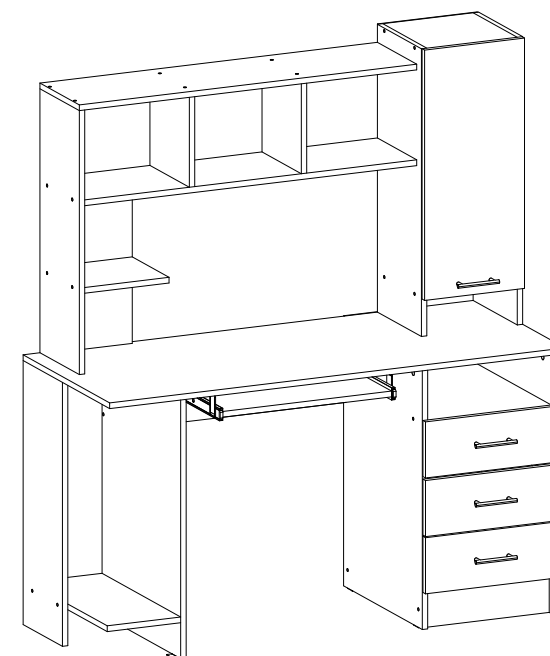

## Стол компьютерный КС-002

1350	1550	550

№ дет.	Деталь/Detail	Размер/Size	Кол-во/ Quantity	№ упак./ № pack
1	Бок левый/Side left	800x280	1	1/3
2	Бок правый/Side right	800x280	1	1/3
3	Бок левый/Side left	734x250	1	1/3
4	Вязка/Connecting element	268x280	1	1/3
5	Вязка/Connecting element	268x280	1	2/3
6-7	Полка/Shelf	268x250	2	2/3
8	Полка/Shelf	1000x250	1	1/3
9	Полка/Shelf	984x250	1	1/3
10-11	Перегородка/Side	250x250	2	2/3
12	Задняя стенка/Back side	465x250	1	1/3
13	Полка/Shelf	250x234	1	1/3
14	Крышка/Top	1350x550	1	1/3
15	Бок левый/Side left	734x500	1	2/3
16	Бок правый/Side right	734x500	1	2/3
17	Бок правый/Side right	734x500	1	2/3
18	Бок левый/Side left	734x250	1	1/3
19	Усиление/Plank	700x220	1	1/3
20	Вязка/Connecting element	368x500	1	1/3
21	Вязка/Connecting element	218x500	1	1/3
22	Полка/Shelf	500x400	1	1/3
23-25	Бок ящика левый/Side left	400x120	3	2/3
26-28	Бок ящика правый/Side right	400x120	3	2/3
29-31	Задняя стенка ящика/Back side	311x120	3	2/3
32-33	Цоколь/Socle	368x110	2	2/3
34-36	Фасад/Front	156x396	3	1/3
37	Задняя стенка ДВП/Back side	800x295	1	1/3
38	Задняя стенка ДВП/Back side	665x395	1	1/3
39-41	Дно ящика ДВП/Drawer bottom	340x400	3	1/3