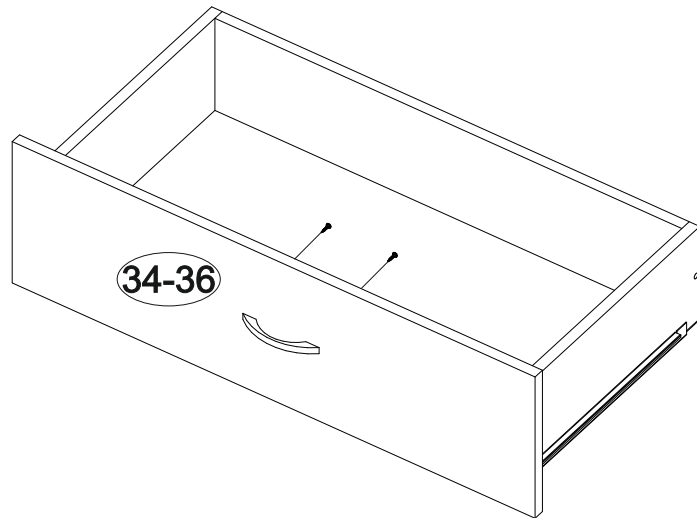

## Стол компьютерный КС-002

1350	1550	550

№ дет.	Деталь/Detail	Размер/Size	Кол-во/ Quantity	№ упак./ № pack
1	Бок левый/Side left	800x280	1	1/3
2	Бок правый/Side right	800x280	1	1/3
3	Бок левый/Side left	734x250	1	1/3
4	Вязка/Connecting element	268x280	1	1/3
5	Вязка/Connecting element	268x280	1	2/3
6-7	Полка/Shelf	268x250	2	2/3
8	Полка/Shelf	1000x250	1	1/3
9	Полка/Shelf	984x250	1	1/3
10-11	Перегородка/Side	250x250	2	2/3
12	Задняя стенка/Back side	465x250	1	1/3
13	Полка/Shelf	250x234	1	1/3
14	Крышка/Top	1350x550	1	1/3
15	Бок левый/Side left	734x500	1	2/3
16	Бок правый/Side right	734x500	1	2/3
17	Бок правый/Side right	734x500	1	2/3
18	Бок левый/Side left	734x250	1	1/3
19	Усиление/Plank	700x220	1	1/3
20	Вязка/Connecting element	368x500	1	1/3
21	Вязка/Connecting element	218x500	1	1/3
22	Полка/Shelf	500x400	1	1/3
23-25	Бок ящика левый/Side left	400x120	3	2/3
26-28	Бок ящика правый/Side right	400x120	3	2/3
29-31	Задняя стенка ящика/Back side	311x120	3	2/3
32-33	Цоколь/Socle	368x110	2	2/3
34-36	Фасад/Front	156x396	3	1/3
37	Задняя стенка ДВП/Back side	800x295	1	1/3
38	Задняя стенка ДВП/Back side	665x395	1	1/3
39-41	Дно ящика ДВП/Drawer bottom	340x400	3	1/3

6

22

23

20

21

7

8

9